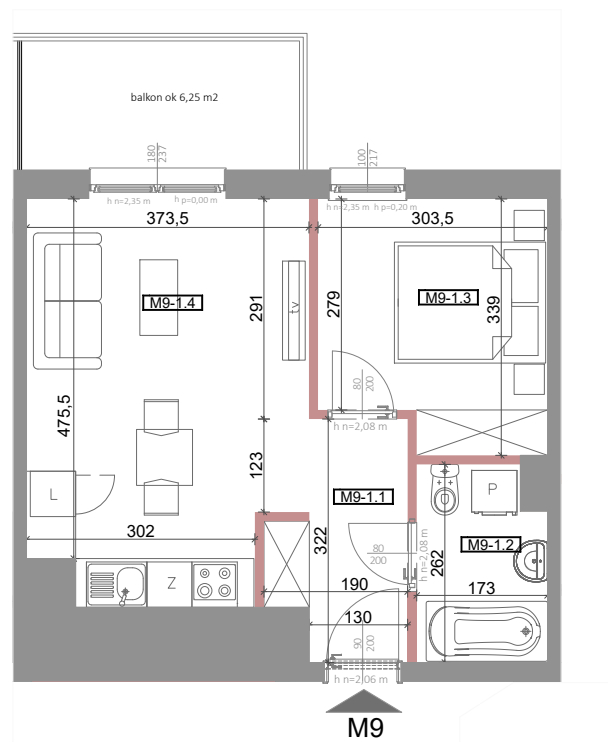

Twoje mieszkanie
PRZY MAKOWEJ

M9
nr mieszkania

klatka schodowa: A
balkon: tak, pow. ok 6,25 m²
kondygnacja: 1. piętro

M9-1.1 komunikacja	4,76	m ²
M9-1.2 łazienka	4,18	m ²
M9-1.3 sypialnia	9,31	m ²
M9-1.4 salon z aneksem kuchennym	18,58	m ²

suma: **36,83 m²**

SCHEMAT ZAGOSPODAROWANIA TERENU:

LOKALIZACJA MIESZKANIA:

Powierzchnia użytkowa mieszkań liczona wg PN-ISO 9836:2022-07 Powierzchnie mogą ulec niewielkim zmianom wynikającym z realizacji budynku. Na rysunkach nie pokazano rozprawdzeń instalacji. Standard wykończenia jest określony w odrębnym załączniku do umowy. Wymiary podano bez uwzględnienia tynków.